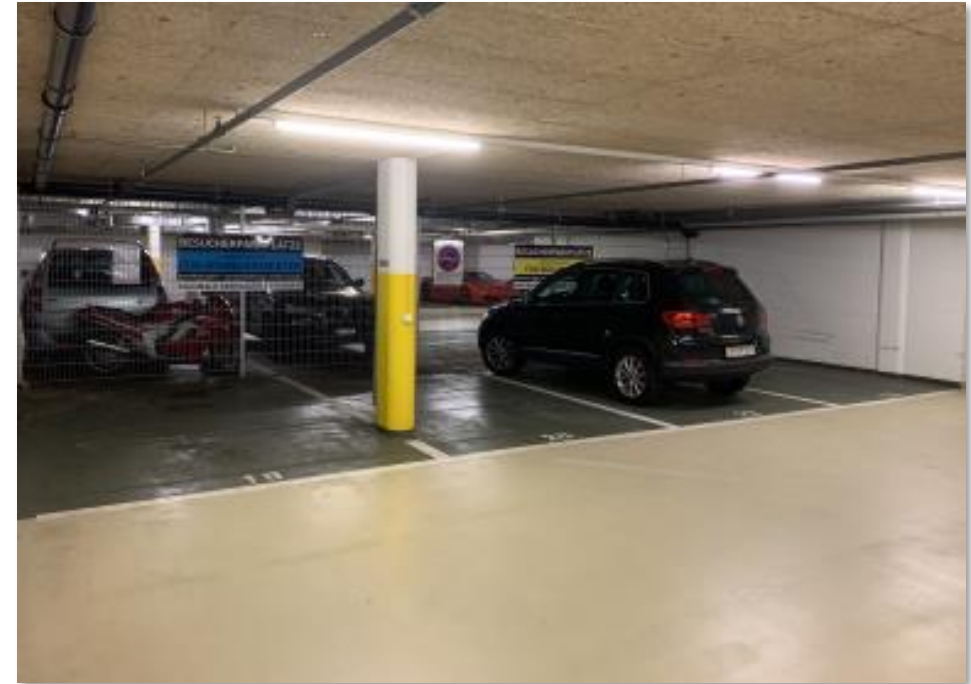

Se tutti i parcheggi sono occupati, utilizzare per favore i parcheggi del St. Jakob Shopping Center.

Accedere alla *ELDAS* in automobile

Accesso ai parcheggi coperti per visitatori nella torre St. Jakob Turm

Il portone di accesso si apre.

Imboccare il primo corridoio a destra, in fondo a sinistra sono disponibili 4 parcheggi per visitatori.

Se tutti i parcheggi sono occupati, utilizzare per favore i parcheggi del St. Jakob Shopping Center.